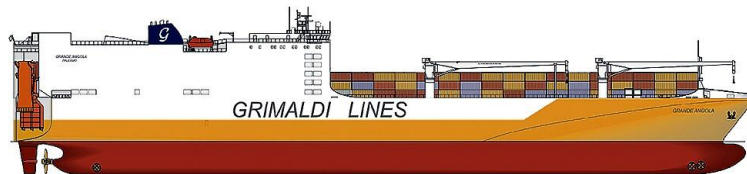

GRANDE ARGENTINA

IMO: **9198135**

Nom: **GRANDE ARGENTINA**

Vessel Type: **Cargo**

Vessel Type: **Ro-Ro/Container Carrier**

État: **Active**

MMSI: **215949000**

Indicatif d'Appel: **9HA5386**

Pavillon: **Malta [MT]**

Jauge brute: **56660**

Summer DWT: **26195 t**

Longueur Hors Tout x Largeur Hors Tout: **213.88 x 32.25 m**

Année de Construction: **2001**

Port d'origine: **VALLETTA**